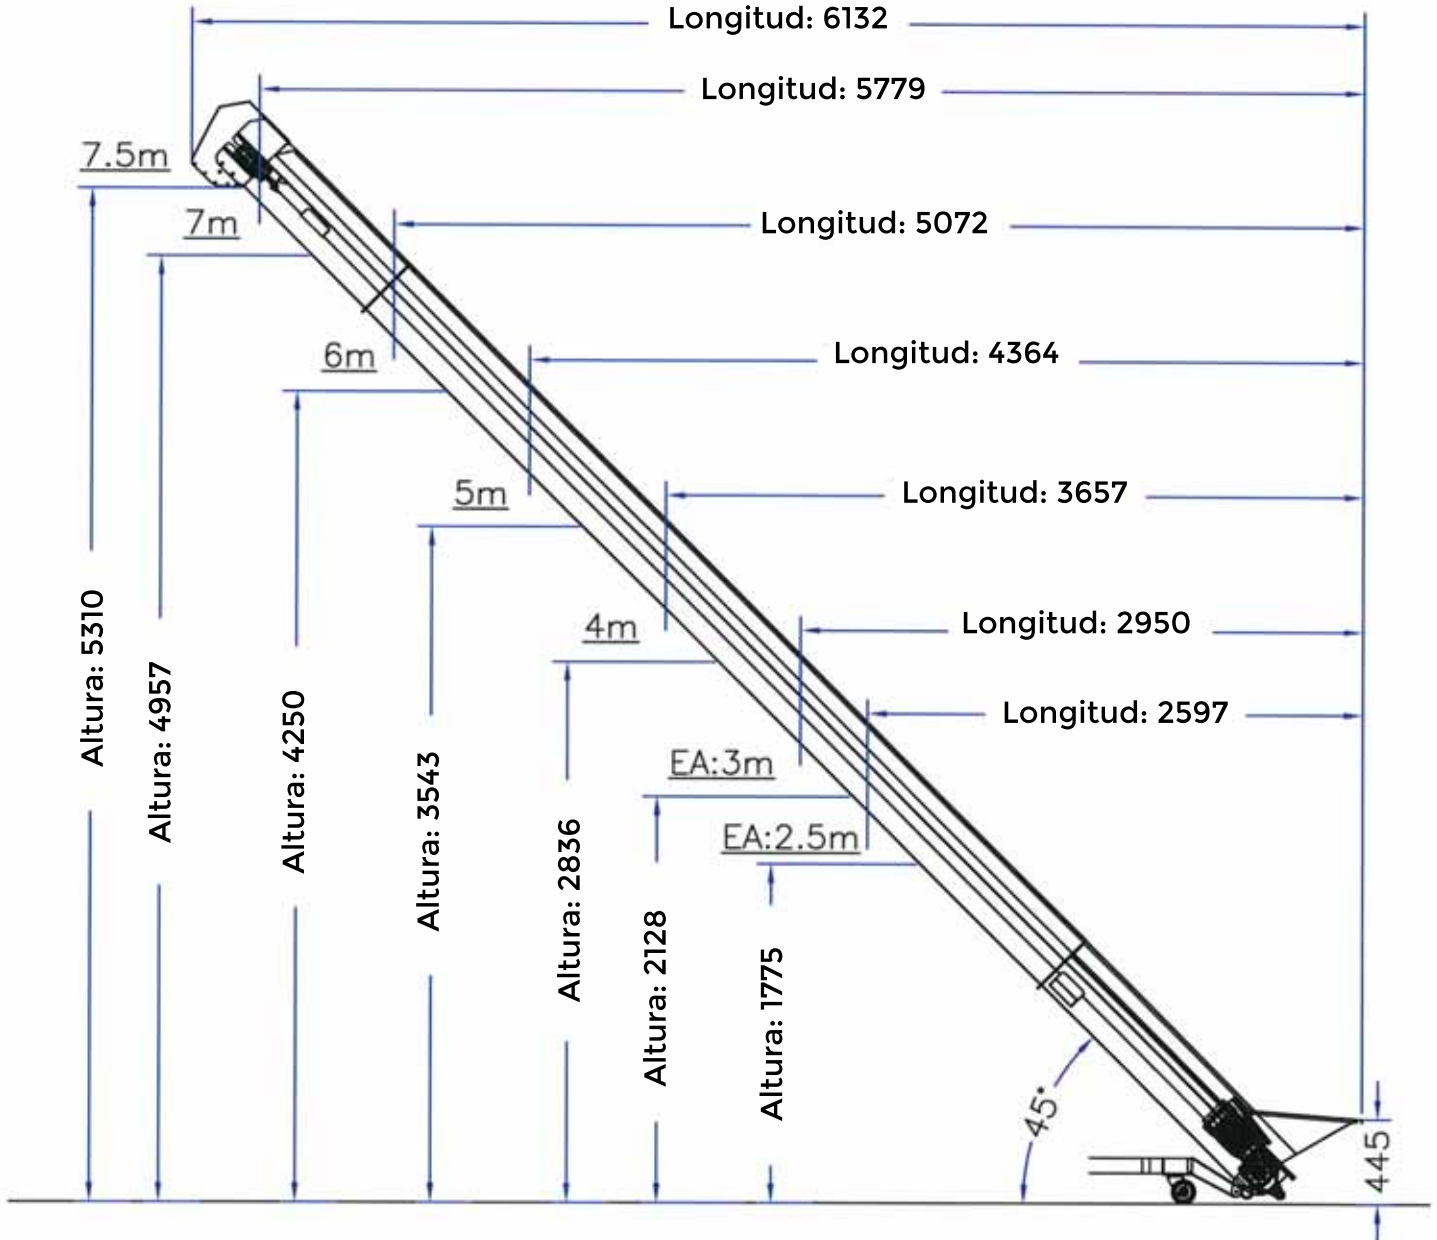

## FICHA TÉCNICA

### Cinta standard

Anchura de la cinta: 400 mm  
 Altura del separador: 50 mm  
 Distancia entre separadores: 300mm